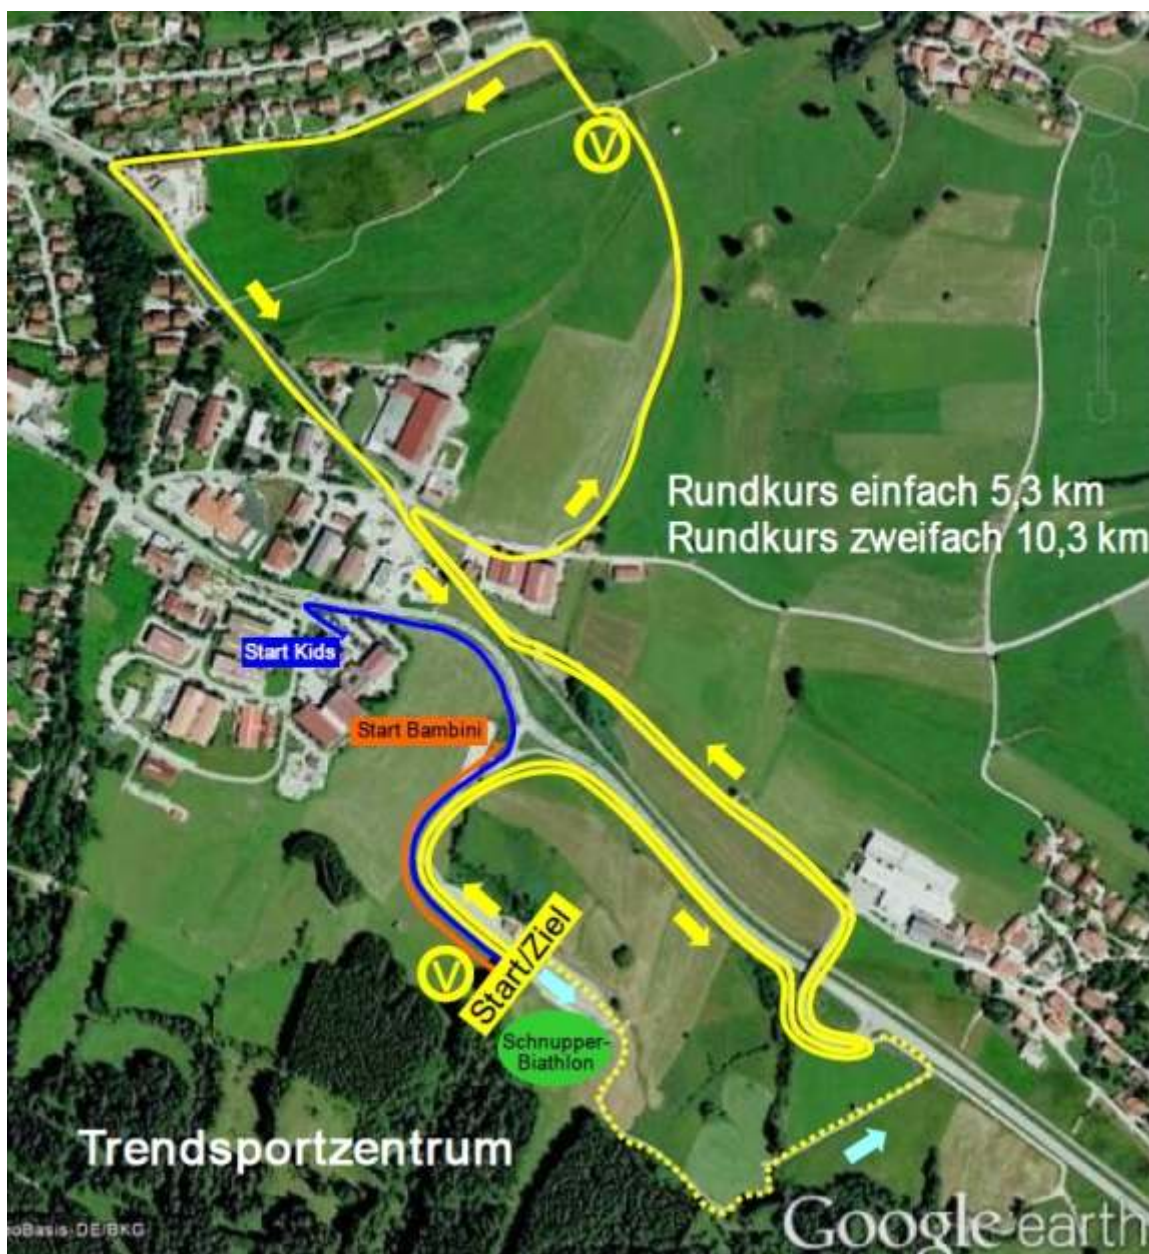

Firmenlauf-Strecke

Länge + Profil

ca. 5,3 km Rundkurs als Einzel- und Mannschaftswertung,
keine Anstiege, hauptsächlich asphaltierter Untergrund, z. T. Schotter (ca. 1 km)

ca. 10,3 km (2 Runden) als Einzelwertung,
Streckenführung geradeaus durch den Zielbogen (gepunktete Linie),
ein moderater Anstieg, sonst wie 5,3 km